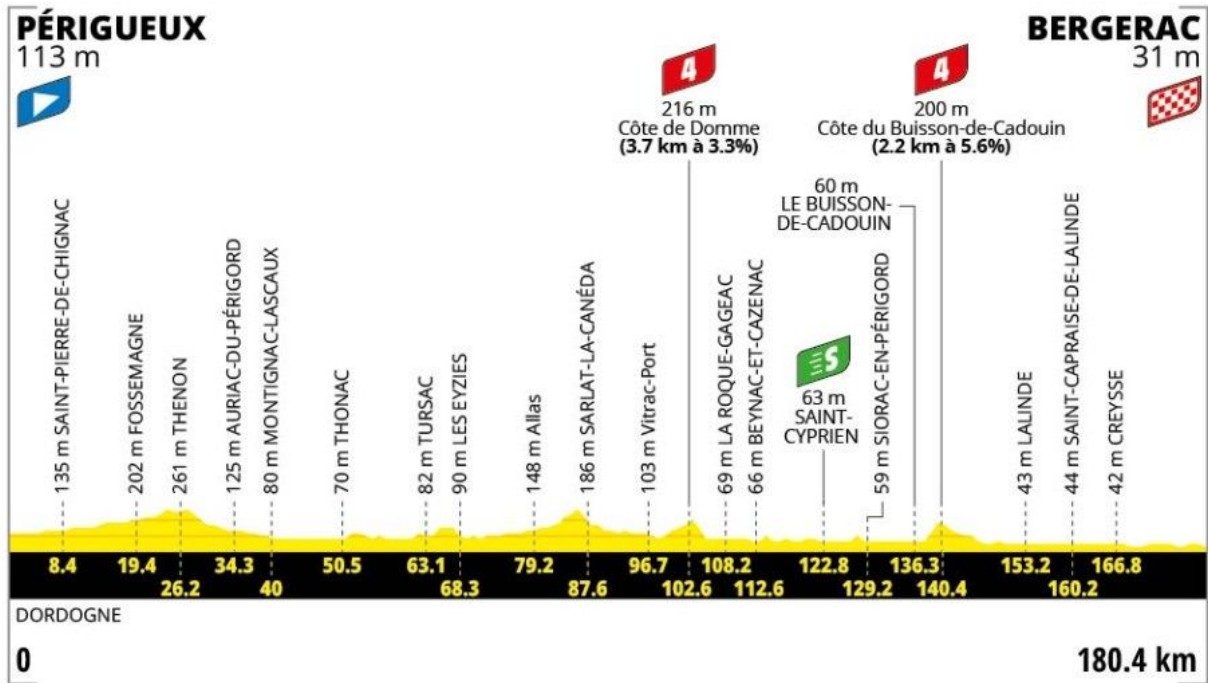

0)

**LÉGENDE / THE KEY**

- |   |   |   |   |
|---|---|---|---|
|  | <b>Grand Départ</b><br>Race Start                   |  | <b>Arrivée finale</b><br>Race finish              |
|  | <b>Ville ou site départ</b><br>Start town or site   |  | <b>Étape en ligne</b><br>Stage                    |
|  | <b>Ville ou site arrivée</b><br>Finish town or site |  | <b>C.l.m. individuel</b><br>Individual time trial |
|  | <b>Repos</b><br>Rest day                            |  | <b>C.l.m. par équipe</b><br>Team time trial       |

1)

2)

3)

4)

5)

6)

7)

8)

9)

10)

11)

12)

13)

14)

15)

16)