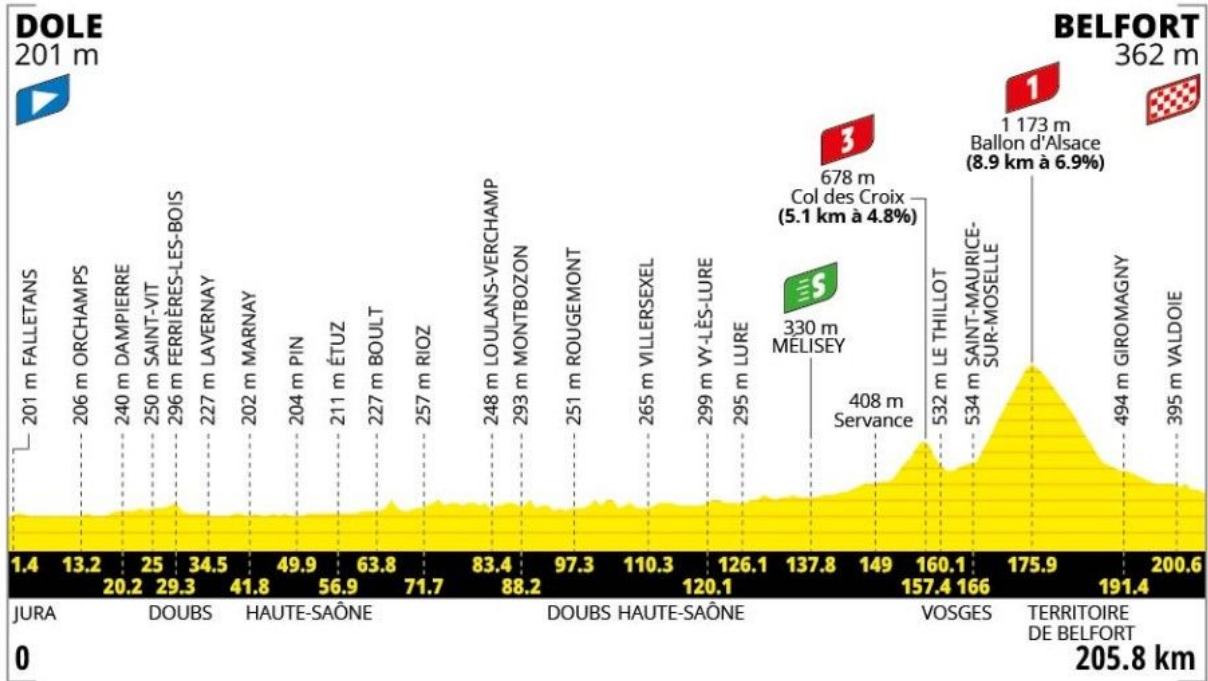

# TOUR DE FRANCE 2026 - 21 Etapes

- Étape 1 04/07 19 km Barcelone > Barcelone
- Étape 2 05/07 182 km Tarragone > Barcelone
- Étape 3 06/07 196 km Granollers > Les Angles
- Étape 4 07/07 182 km Carcassonne > Foix
- Étape 5 08/07 158 km Lannemezan > Pau
- Étape 6 09/07 186 km Pau > Gavarnie-Gèdre
- Étape 7 10/07 175 km Hagetmau > Bordeaux
- Étape 8 11/07 182 km Périgueux > Bergerac
- Étape 9 12/07 185 km Malemort > Ussel
- Repos 13/07 Cantal
- Étape 10 14/07 167 km Aurillac > Le Lioran
- Étape 11 15/07 161 km Vichy > Nevers
- Étape 12 16/07 181 km Circuit Nevers Magny-Cours >  
Chalon-sur-Saône
- Étape 13 17/07 205 km Dole > Belfort
- Étape 14 18/07 155 km Mulhouse > Le Markstein Fellingring
- Étape 15 19/07 184 km Champagnole > Plateau de Solaison
- Repos 20/07 Haute-savoie
- Étape 16 21/07 26 km Évian-les-Bains > Thonon-les-Bains
- Étape 17 22/07 175 km Chambéry > Voiron
- Étape 18 23/07 185 km Voiron > Orcières-Merlette
- Étape 19 24/07 128 km Gap > Alpe d'Huez
- Étape 20 25/07 171 km Le Bourg d'Oisans > Alpe d'Huez
- Étape 21 26/07 130 km Thoiry > Paris Champs-Élysées

9)

10)

11)

12)

13)

14)

15)

16)

17)

18)

19)

20)

21)