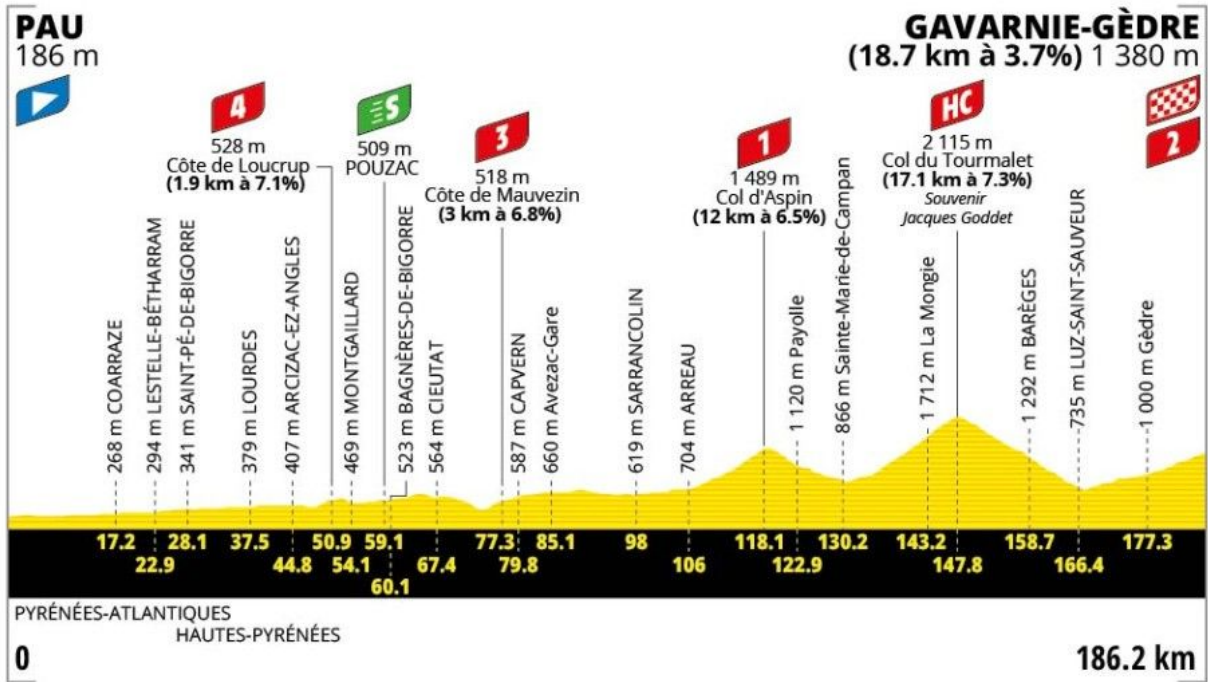

0)

**LÉGENDE / THE KEY**

- |   |   |   |   |
|---|---|---|---|
|  | <b>Grand Départ</b><br>Race Start                   |  | <b>Arrivée finale</b><br>Race finish              |
|  | <b>Ville ou site départ</b><br>Start town or site   |  | <b>Étape en ligne</b><br>Stage                    |
|  | <b>Ville ou site arrivée</b><br>Finish town or site |  | <b>C.l.m. individuel</b><br>Individual time trial |
|  | <b>Repos</b><br>Rest day                            |  | <b>C.l.m. par équipe</b><br>Team time trial       |

1)

2)

3)

4)

5)

6)

7)

8)

9)

10)

11)

12)

13)

14)

15)

16)