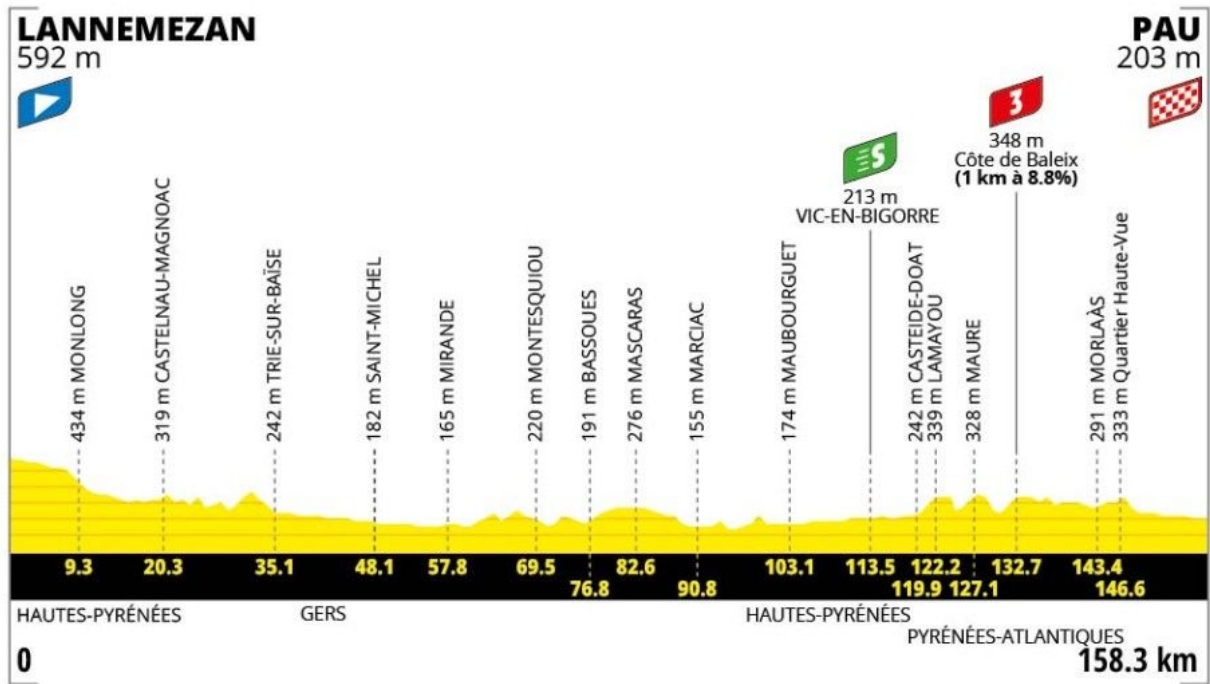

# TOUR DE FRANCE 2026 - 21 Etapes

- Étape 1 04/07 19 km Barcelone > Barcelone
- Étape 2 05/07 182 km Tarragone > Barcelone
- Étape 3 06/07 196 km Granollers > Les Angles
- Étape 4 07/07 182 km Carcassonne > Foix
- Étape 5 08/07 158 km Lannemezan > Pau
- Étape 6 09/07 186 km Pau > Gavarnie-Gèdre
- Étape 7 10/07 175 km Hagetmau > Bordeaux
- Étape 8 11/07 182 km Périgueux > Bergerac
- Étape 9 12/07 185 km Malemort > Ussel
- Repos 13/07 Cantal
- Étape 10 14/07 167 km Aurillac > Le Lioran
- Étape 11 15/07 161 km Vichy > Nevers
- Étape 12 16/07 181 km Circuit Nevers Magny-Cours >  
Chalon-sur-Saône
- Étape 13 17/07 205 km Dole > Belfort
- Étape 14 18/07 155 km Mulhouse > Le Markstein Fellingring
- Étape 15 19/07 184 km Champagnole > Plateau de Solaison
- Repos 20/07 Haute-savoie
- Étape 16 21/07 26 km Évian-les-Bains > Thonon-les-Bains
- Étape 17 22/07 175 km Chambéry > Voiron
- Étape 18 23/07 185 km Voiron > Orcières-Merlette
- Étape 19 24/07 128 km Gap > Alpe d'Huez
- Étape 20 25/07 171 km Le Bourg d'Oisans > Alpe d'Huez
- Étape 21 26/07 130 km Thoiry > Paris Champs-Élysées

0)

**LÉGENDE / THE KEY**

- |   |   |   |   |
|---|---|---|---|
|  | <b>Grand Départ</b><br>Race Start                   |  | <b>Arrivée finale</b><br>Race finish              |
|  | <b>Ville ou site départ</b><br>Start town or site   |  | <b>Étape en ligne</b><br>Stage                    |
|  | <b>Ville ou site arrivée</b><br>Finish town or site |  | <b>C.l.m. individuel</b><br>Individual time trial |
|  | <b>Repos</b><br>Rest day                            |  | <b>C.l.m. par équipe</b><br>Team time trial       |

1)

2)

3)

4)

5)

6)

7)

8)

9)

10)

11)

12)

13)

14)

15)

16)