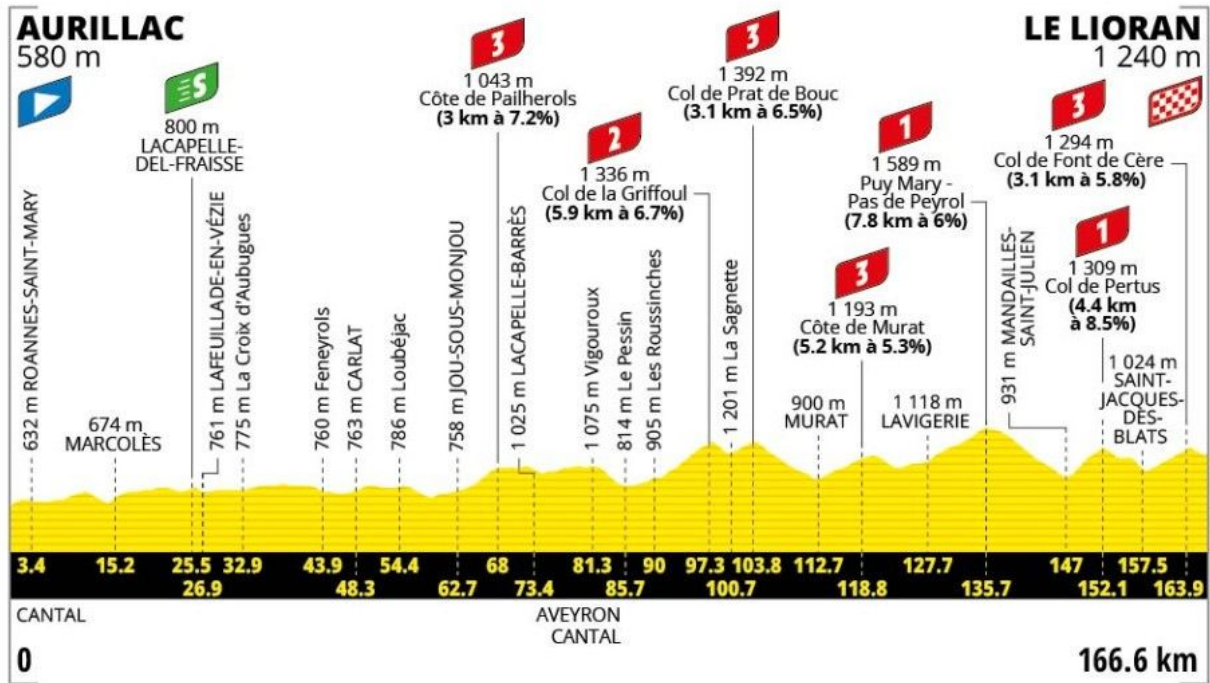

0)

**LÉGENDE / THE KEY**

- |   |   |   |   |
|---|---|---|---|
|  | <b>Grand Départ</b><br>Race Start                   |  | <b>Arrivée finale</b><br>Race finish              |
|  | <b>Ville ou site départ</b><br>Start town or site   |  | <b>Étape en ligne</b><br>Stage                    |
|  | <b>Ville ou site arrivée</b><br>Finish town or site |  | <b>C.l.m. individuel</b><br>Individual time trial |
|  | <b>Repos</b><br>Rest day                            |  | <b>C.l.m. par équipe</b><br>Team time trial       |

1)

2)

3)

4)

5)

6)

7)

8)

9)

10)

11)

12)

13)

14)

15)

16)

17)

18)

19)

20)

21)