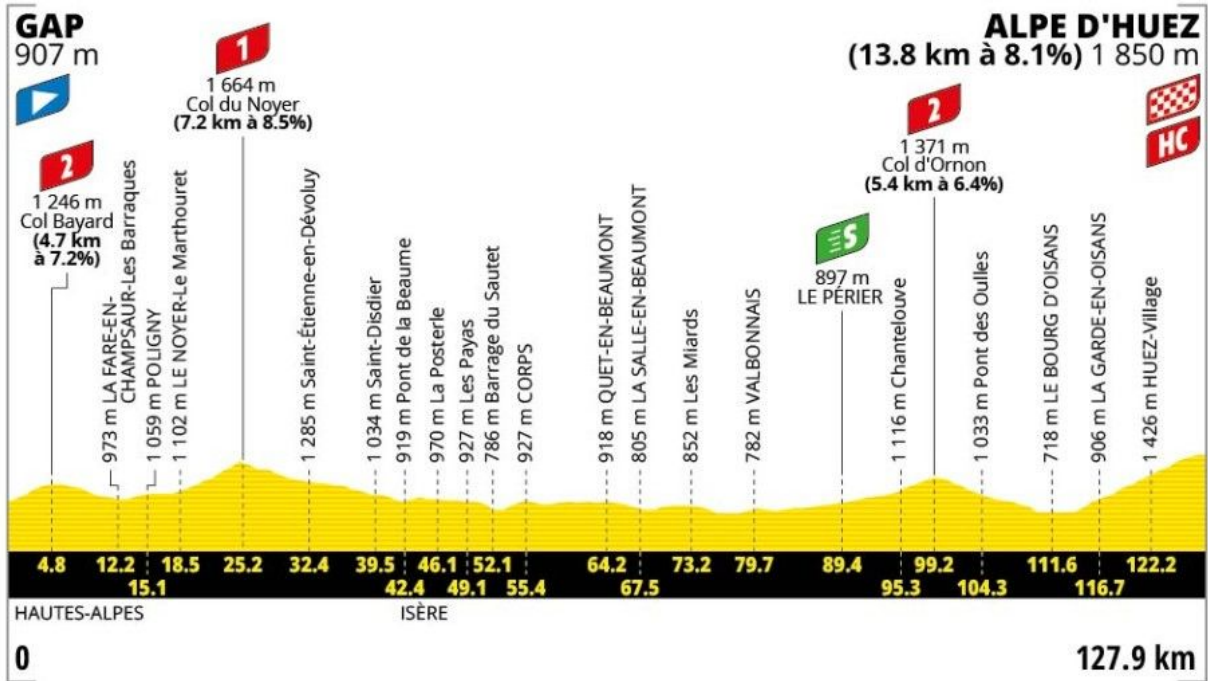

# TOUR DE FRANCE 2026 - 21 Etapes

- Étape 1 04/07 19 km Barcelone > Barcelone
- Étape 2 05/07 182 km Tarragone > Barcelone
- Étape 3 06/07 196 km Granollers > Les Angles
- Étape 4 07/07 182 km Carcassonne > Foix
- Étape 5 08/07 158 km Lannemezan > Pau
- Étape 6 09/07 186 km Pau > Gavarnie-Gèdre
- Étape 7 10/07 175 km Hagetmau > Bordeaux
- Étape 8 11/07 182 km Périgueux > Bergerac
- Étape 9 12/07 185 km Malemort > Ussel
- Repos 13/07 Cantal
- Étape 10 14/07 167 km Aurillac > Le Lioran
- Étape 11 15/07 161 km Vichy > Nevers
- Étape 12 16/07 181 km Circuit Nevers Magny-Cours >  
Chalon-sur-Saône
- Étape 13 17/07 205 km Dole > Belfort
- Étape 14 18/07 155 km Mulhouse > Le Markstein Fellingring
- Étape 15 19/07 184 km Champagnole > Plateau de Solaison
- Repos 20/07 Haute-savoie
- Étape 16 21/07 26 km Évian-les-Bains > Thonon-les-Bains
- Étape 17 22/07 175 km Chambéry > Voiron
- Étape 18 23/07 185 km Voiron > Orcières-Merlette
- Étape 19 24/07 128 km Gap > Alpe d'Huez
- Étape 20 25/07 171 km Le Bourg d'Oisans > Alpe d'Huez
- Étape 21 26/07 130 km Thoiry > Paris Champs-Élysées

9)

10)

11)

12)

13)

14)

15)

16)

17)

18)

19)

20)

21)