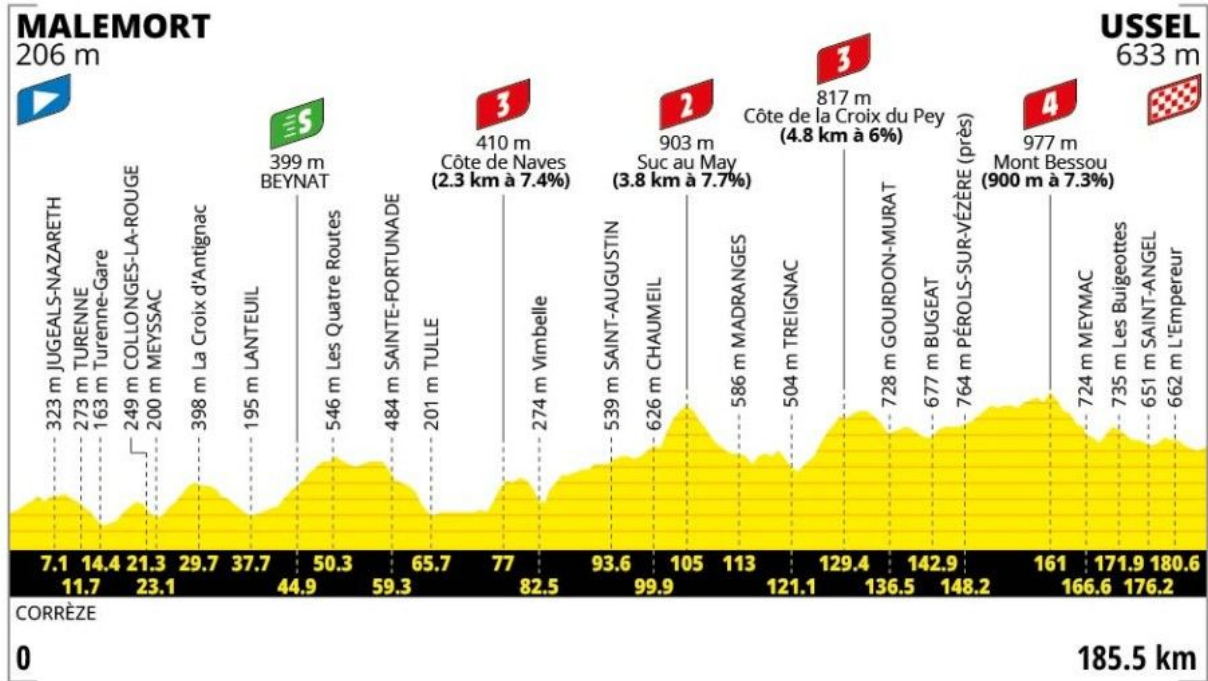

0)

**LÉGENDE / THE KEY**

- |   |   |   |   |
|---|---|---|---|
|  | <b>Grand Départ</b><br>Race Start                   |  | <b>Arrivée finale</b><br>Race finish              |
|  | <b>Ville ou site départ</b><br>Start town or site   |  | <b>Étape en ligne</b><br>Stage                    |
|  | <b>Ville ou site arrivée</b><br>Finish town or site |  | <b>C.l.m. individuel</b><br>Individual time trial |
|  | <b>Repos</b><br>Rest day                            |  | <b>C.l.m. par équipe</b><br>Team time trial       |

1)

2)

3)

4)

5)

6)

7)

8)

9)

10)

11)

12)

13)

14)

15)

16)