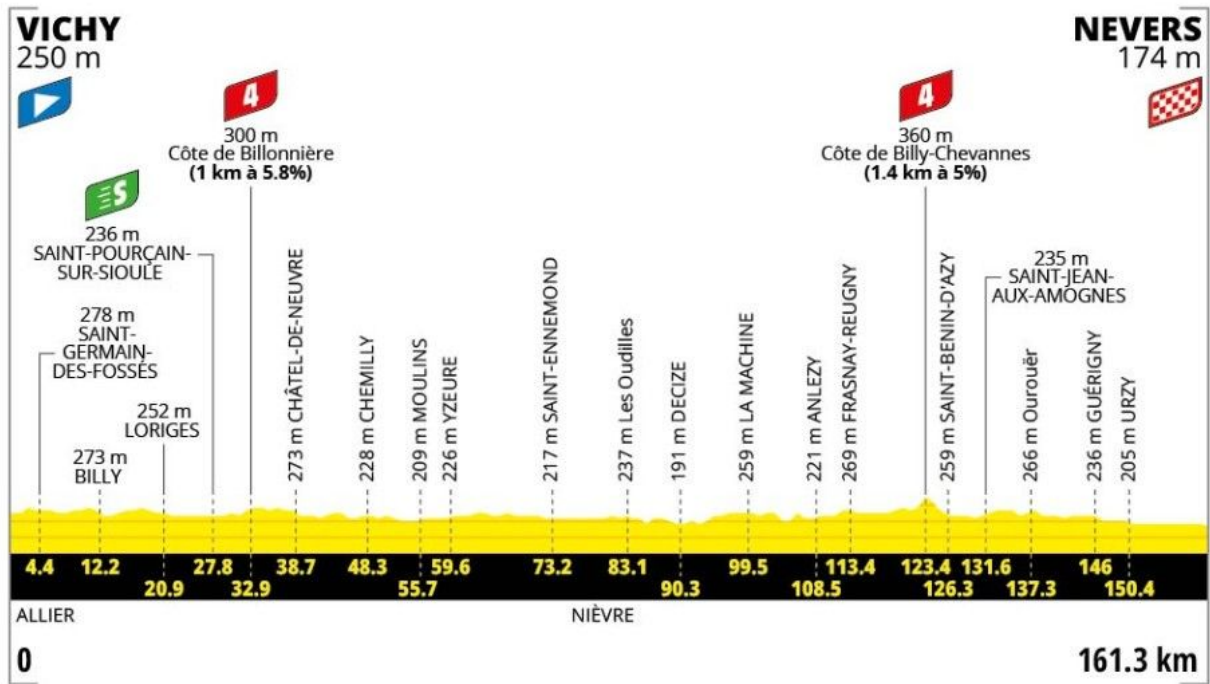

0)

**LÉGENDE / THE KEY**

- |   |   |   |   |
|---|---|---|---|
|  | <b>Grand Départ</b><br>Race Start                   |  | <b>Arrivée finale</b><br>Race finish              |
|  | <b>Ville ou site départ</b><br>Start town or site   |  | <b>Étape en ligne</b><br>Stage                    |
|  | <b>Ville ou site arrivée</b><br>Finish town or site |  | <b>C.l.m. individuel</b><br>Individual time trial |
|  | <b>Repos</b><br>Rest day                            |  | <b>C.l.m. par équipe</b><br>Team time trial       |

1)

2)

3)

4)

5)

6)

7)

8)

9)

10)

11)

12)

13)

14)

15)

16)