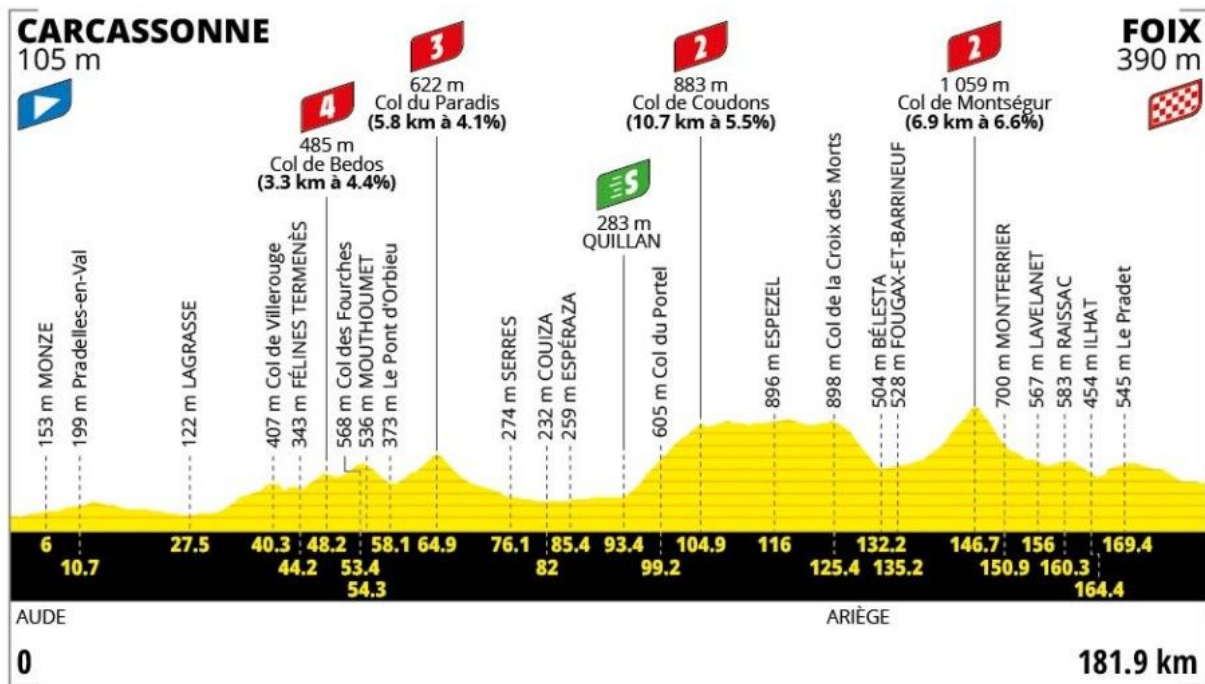

# TOUR DE FRANCE 2026 - 21 Etapes

- Étape 1 04/07 19 km Barcelone > Barcelone
- Étape 2 05/07 182 km Tarragone > Barcelone
- Étape 3 06/07 196 km Granollers > Les Angles
- Étape 4 07/07 182 km Carcassonne > Foix
- Étape 5 08/07 158 km Lannemezan > Pau
- Étape 6 09/07 186 km Pau > Gavarnie-Gèdre
- Étape 7 10/07 175 km Hagetmau > Bordeaux
- Étape 8 11/07 182 km Périgueux > Bergerac
- Étape 9 12/07 185 km Malemort > Ussel
- Repos 13/07 Cantal
- Étape 10 14/07 167 km Aurillac > Le Lioran
- Étape 11 15/07 161 km Vichy > Nevers
- Étape 12 16/07 181 km Circuit Nevers Magny-Cours >  
Chalon-sur-Saône
- Étape 13 17/07 205 km Dole > Belfort
- Étape 14 18/07 155 km Mulhouse > Le Markstein Fellingring
- Étape 15 19/07 184 km Champagnole > Plateau de Solaison
- Repos 20/07 Haute-savoie
- Étape 16 21/07 26 km Évian-les-Bains > Thonon-les-Bains
- Étape 17 22/07 175 km Chambéry > Voiron
- Étape 18 23/07 185 km Voiron > Orcières-Merlette
- Étape 19 24/07 128 km Gap > Alpe d'Huez
- Étape 20 25/07 171 km Le Bourg d'Oisans > Alpe d'Huez
- Étape 21 26/07 130 km Thoiry > Paris Champs-Élysées

0)

**LÉGENDE / THE KEY**

- |   |   |   |   |
|---|---|---|---|
|  | <b>Grand Départ</b><br>Race Start                   |  | <b>Arrivée finale</b><br>Race finish              |
|  | <b>Ville ou site départ</b><br>Start town or site   |  | <b>Étape en ligne</b><br>Stage                    |
|  | <b>Ville ou site arrivée</b><br>Finish town or site |  | <b>C.l.m. individuel</b><br>Individual time trial |
|  | <b>Repos</b><br>Rest day                            |  | <b>C.l.m. par équipe</b><br>Team time trial       |

1)

2)

3)

4)

5)

6)

7)

8)

9)

10)

11)

12)

13)

14)

15)

16)