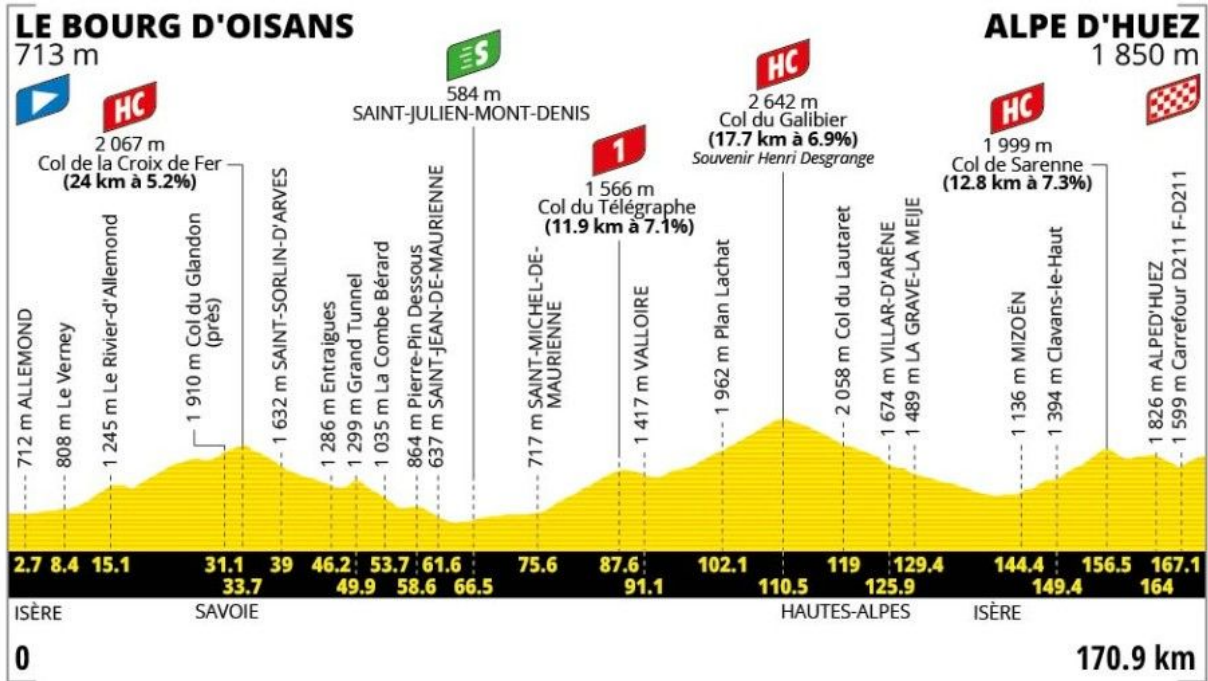

# TOUR DE FRANCE 2026 - 21 Etapes

- Étape 1 04/07 19 km Barcelone > Barcelone
- Étape 2 05/07 182 km Tarragone > Barcelone
- Étape 3 06/07 196 km Granollers > Les Angles
- Étape 4 07/07 182 km Carcassonne > Foix
- Étape 5 08/07 158 km Lannemezan > Pau
- Étape 6 09/07 186 km Pau > Gavarnie-Gèdre
- Étape 7 10/07 175 km Hagetmau > Bordeaux
- Étape 8 11/07 182 km Périgueux > Bergerac
- Étape 9 12/07 185 km Malemort > Ussel
- Repos 13/07 Cantal
- Étape 10 14/07 167 km Aurillac > Le Lioran
- Étape 11 15/07 161 km Vichy > Nevers
- Étape 12 16/07 181 km Circuit Nevers Magny-Cours >  
Chalon-sur-Saône
- Étape 13 17/07 205 km Dole > Belfort
- Étape 14 18/07 155 km Mulhouse > Le Markstein Fellingring
- Étape 15 19/07 184 km Champagnole > Plateau de Solaison
- Repos 20/07 Haute-savoie
- Étape 16 21/07 26 km Évian-les-Bains > Thonon-les-Bains
- Étape 17 22/07 175 km Chambéry > Voiron
- Étape 18 23/07 185 km Voiron > Orcières-Merlette
- Étape 19 24/07 128 km Gap > Alpe d'Huez
- Étape 20 25/07 171 km Le Bourg d'Oisans > Alpe d'Huez
- Étape 21 26/07 130 km Thoiry > Paris Champs-Élysées

9)

10)

11)

12)

13)

14)

15)

16)

17)

18)

19)

20)

21)