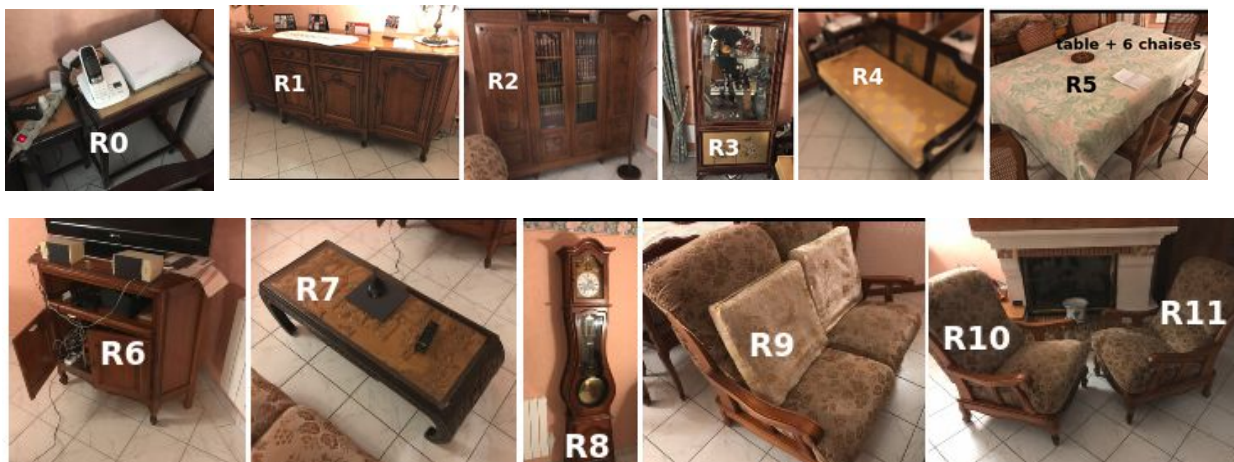

S49 env. 50 boîtes cartons 0.3x0.3x0.4 contenant des vêtements et des objets non fragiles

S50 env. 20 boites cartons 0.3x0.3x0.4 contenant des produits ménagers et aliments

S51 env. 20 boites plastiques 30x30x40 contenant des photos

S52 env. 10 boites outillage et divers 30x30x40cm

S53: vaisselle contenue dans le meuble S22 et dans un meuble vitrine situé au sous sol (ce meuble vitrine n'est pas à déménager mais à laisser sur place) . Le volume total de cette vaisselle équivaut environ au volume du meuble S22. Cette vaisselle S53 sera a replacer dans les meubles s22 et s13 à Mimosas

S54 env. 20 boites cartons 0.3x0.3x0.4 contenant des livres pour Mimosas

S55 petit meuble bas blanc au dessus du casier à bouteille s29

1.2) Objets situés au rez de chaussée

► Salle à manger

- **R0 à R11** (12 meubles et fauteuils + 6 chaises)

R18 2 chaises 0.40x0.45x1.00 chacune

R19 Four micro-onde

R20 Vaisselle et ustensiles cuisine se trouvant dans les meubles de cuisine intégrée (ces meubles intégrés restent sur place). Le volume de cette vaisselle équivaut à peu près au volume de s22. Cette vaisselle sera à replacer dans le buffet qui se trouve déjà en place de la salle à manger Mimosas.