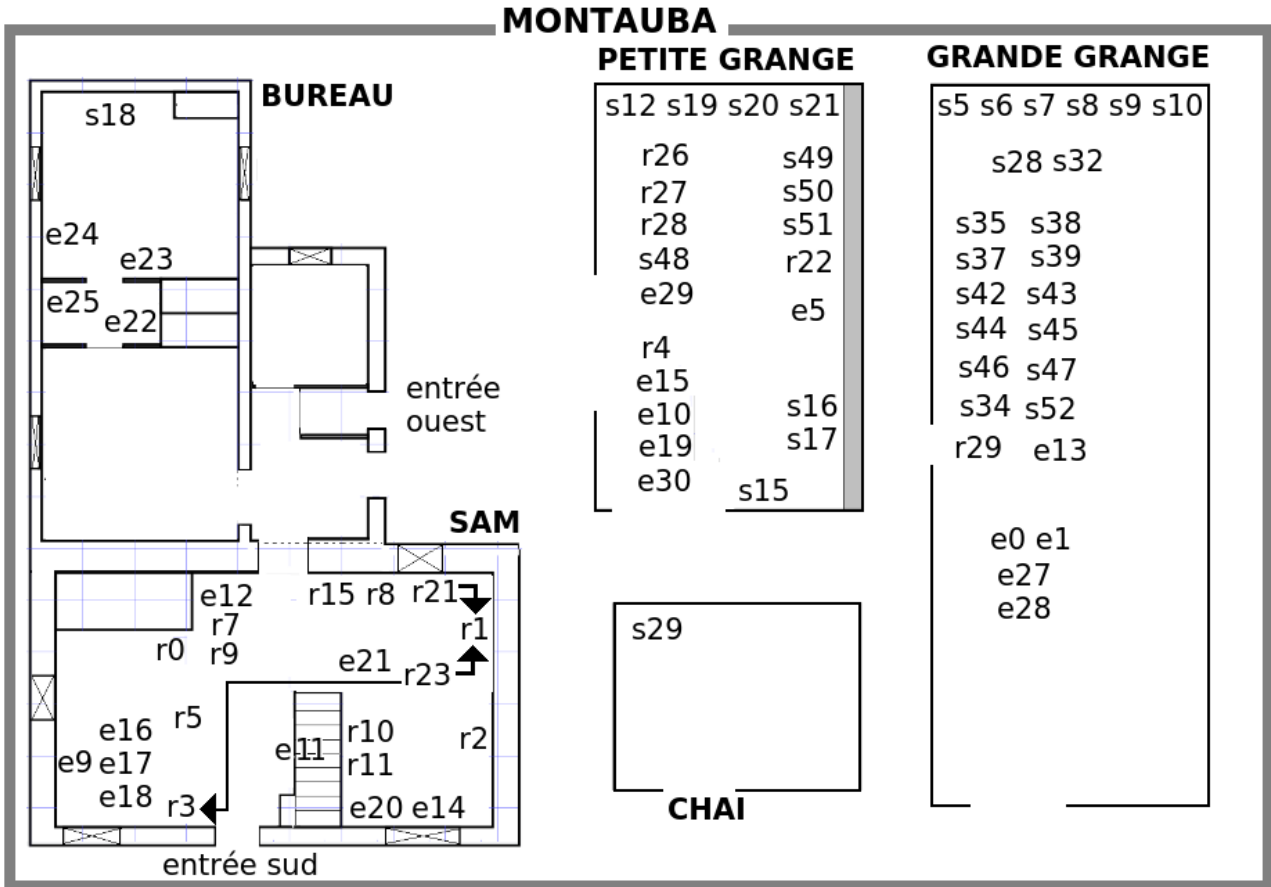

Remarques :

1) Au départ (Brétigny) les objets à déménager sont situés au sous sol, au rez de chaussée et à l'étage ; Les meubles et les étagères seront vides, à l'exception de la vaisselle et de quelques objets fragiles (vases) qui seront à emballer par le déménageur; Les autres objets (linge, livres, objets souvenirs, etc...) auront été emballés par le propriétaire, dans des boîtes (en carton ou en plastique) ;

1) Objets à déménager (de Brétigny)

1.1) Objets situés au sous sol

- S1 à S11 (10 étagères, démontables si nécessaire, et un établi pliant)

- S12 à S22 (11 meubles)

- S23 à S28 (6 tables)

- S29 à S52 (objets divers et boîtes pleines)

TOTAL= environ 65 m³ (env 25m³ pou Mimosas et 40m³ pour Montauban)

2) Destinations des objets

Destination 1 : Maison située 9 chemin Montauba 64360 Monein

Les deux granges, le chai, la salle à manger et le bureau sont tous situés au rez de chaussée.

Destination 2 : Maison située 2 rue des Mimosas 64360 Monein

Les trois chambres, la sam, la cuisine, le cellier et l'atelier sont tous situés au rez de chaussée.

3) Accès

3.1) Départ (Brétigny sur Orge 91220)