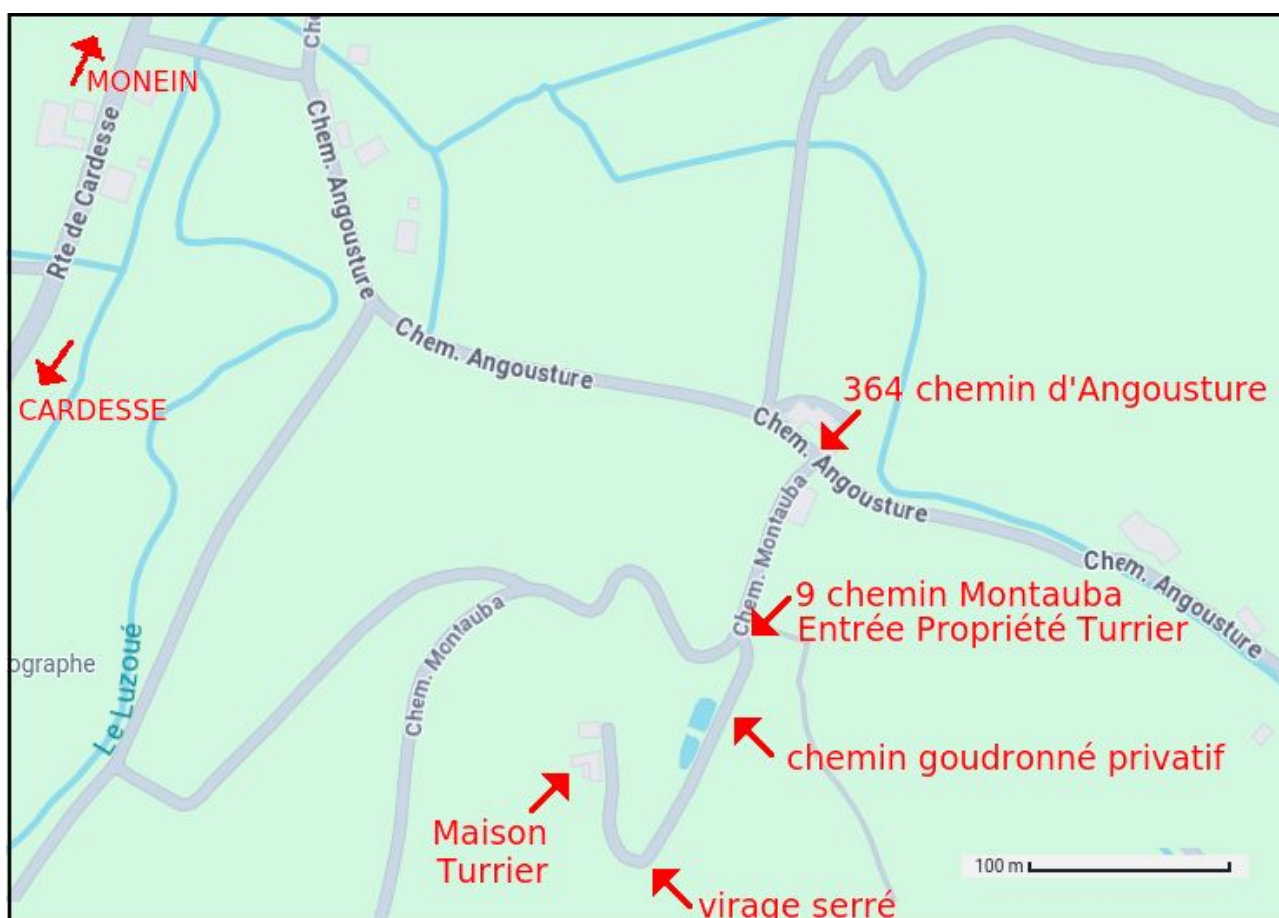

1- début du chemin goudronné privatif

3.2) Destination 1 (9 chemin Montauba 64360 Monein)

L'entrée de la propriété Turrier se trouve au 9 chemin Montauba 64360 Monein. Cette entrée se trouve à environ 50m du début du chemin Montauba. Le début du chemin Montauba se trouve lui même en face du 364 chemin d'Angousture.

Depuis l'entrée de la propriété Turrier, la maison Turrier est accessible par un chemin privé goudronné d'environ 150m de long, de seulement 3m de large par endroits et avec une surface plane cimentée devant la maison de seulement 9mx9m. (certains livreurs repartent en marche arrière...). De plus ce chemin tourne de 180° sur environ 35m (le virage est "serré").

Lors d'un déménagement, effectué le 2 février 2026, l'entreprise Lateulade avait préalablement calculé la taille maximale de camion utilisable et avait utilisé un camion de la taille suivante :

Taille hors tout: Longueur **8m**, largeur **2,20m** et Hauteur **3m**

Volume utilisable: Longueur **6m**, largeur **2,20m** et Hauteur **2m**

Les photos suivantes montrent le parcours, sur le chemin goudronné privé, entre l'entrée de la propriété Turrier située 9 chemin Montauba d'une part et la maison Turrier, destination1 du déménagement, d'autre part.