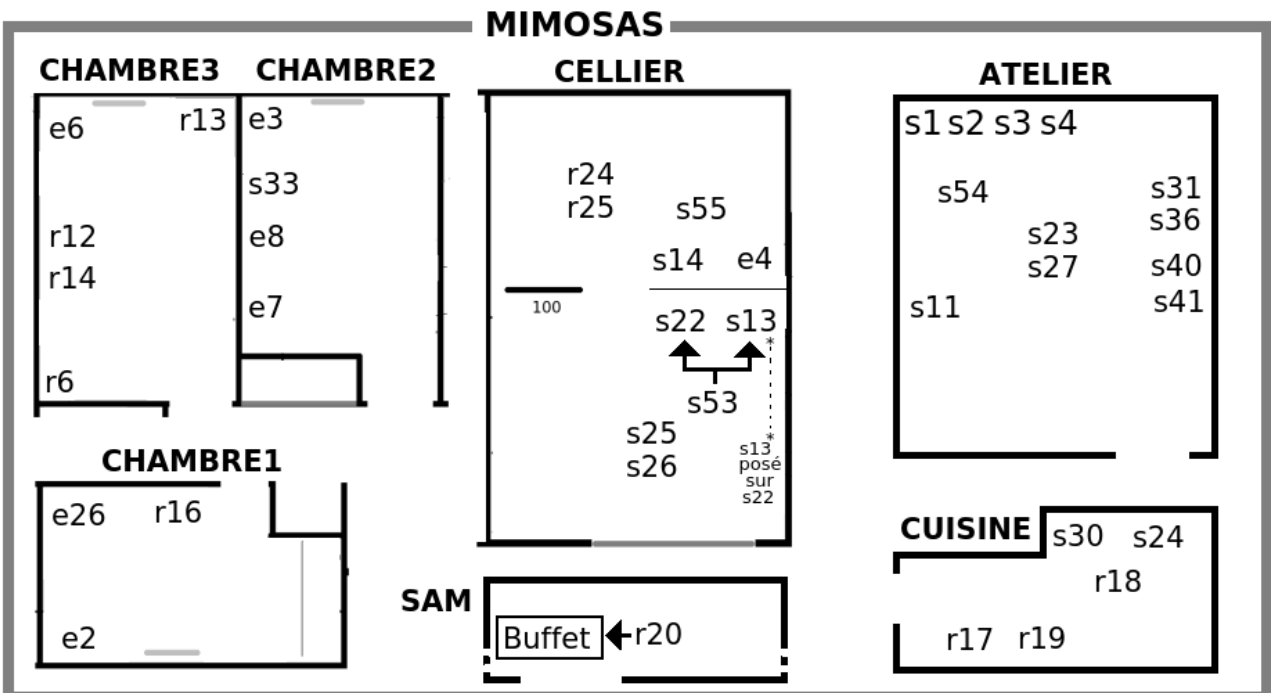

2) Destinations des objets

Destination 1 : Maison située 9 chemin Montauba 64360 Monein

Les deux granges, le chai, la salle à manger et le bureau sont tous situés au rez de chaussée.

Destination 2 : Maison située 2 rue des Mimosas 64360 Monein

Les trois chambres, la sam, la cuisine, le cellier et l'atelier sont tous situés au rez de chaussée.