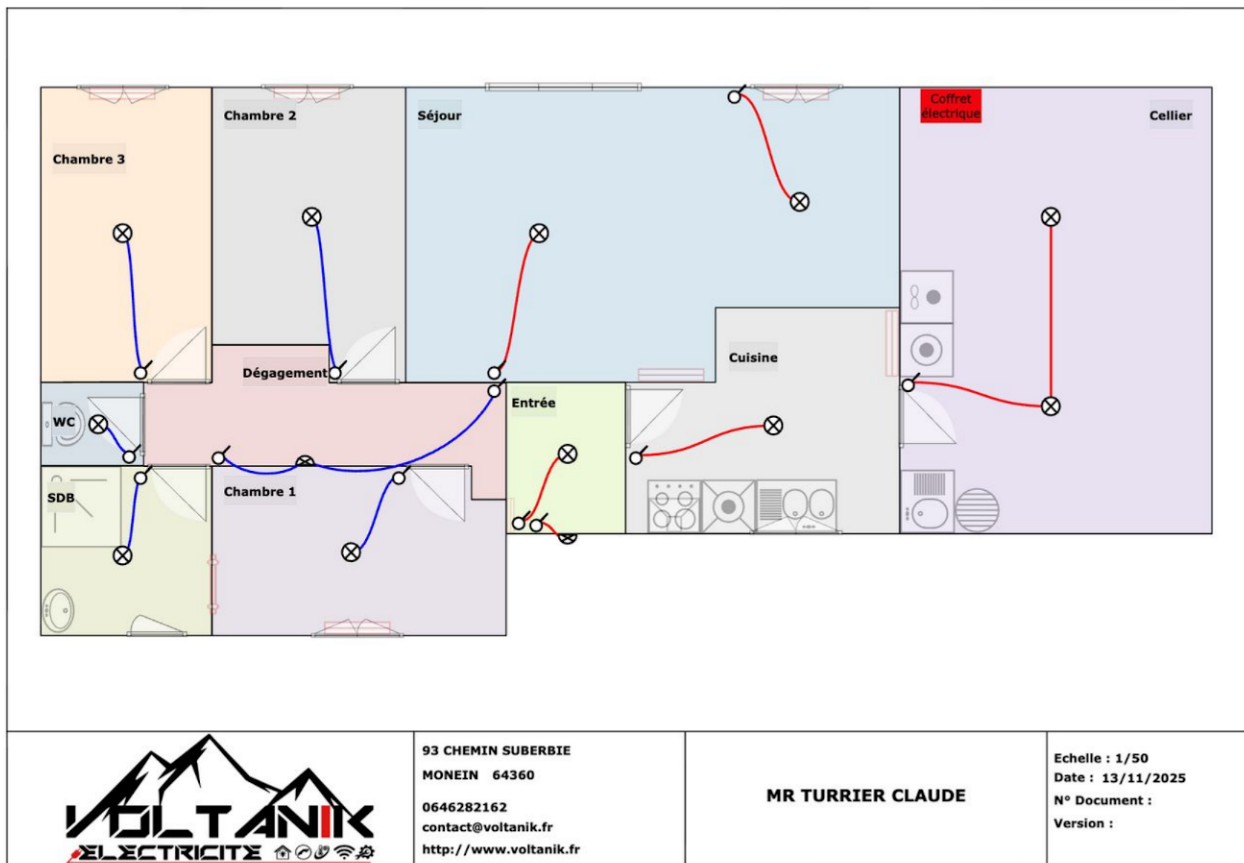

## 1) Plan circuits de chauffage

### 3) Plan des circuits de lumière

#### 4) Plan des circuits prises

ce plan est le dernier plan à jour au 3 mai 2026, suite au message Turrier du 27/11/2025 et Gendre du 28/11/2025

Il prend en compte le storeban extérieur et les 2 volets roulants de la sam ainsi que le store ban extérieur (noté VR) de la cuisine.