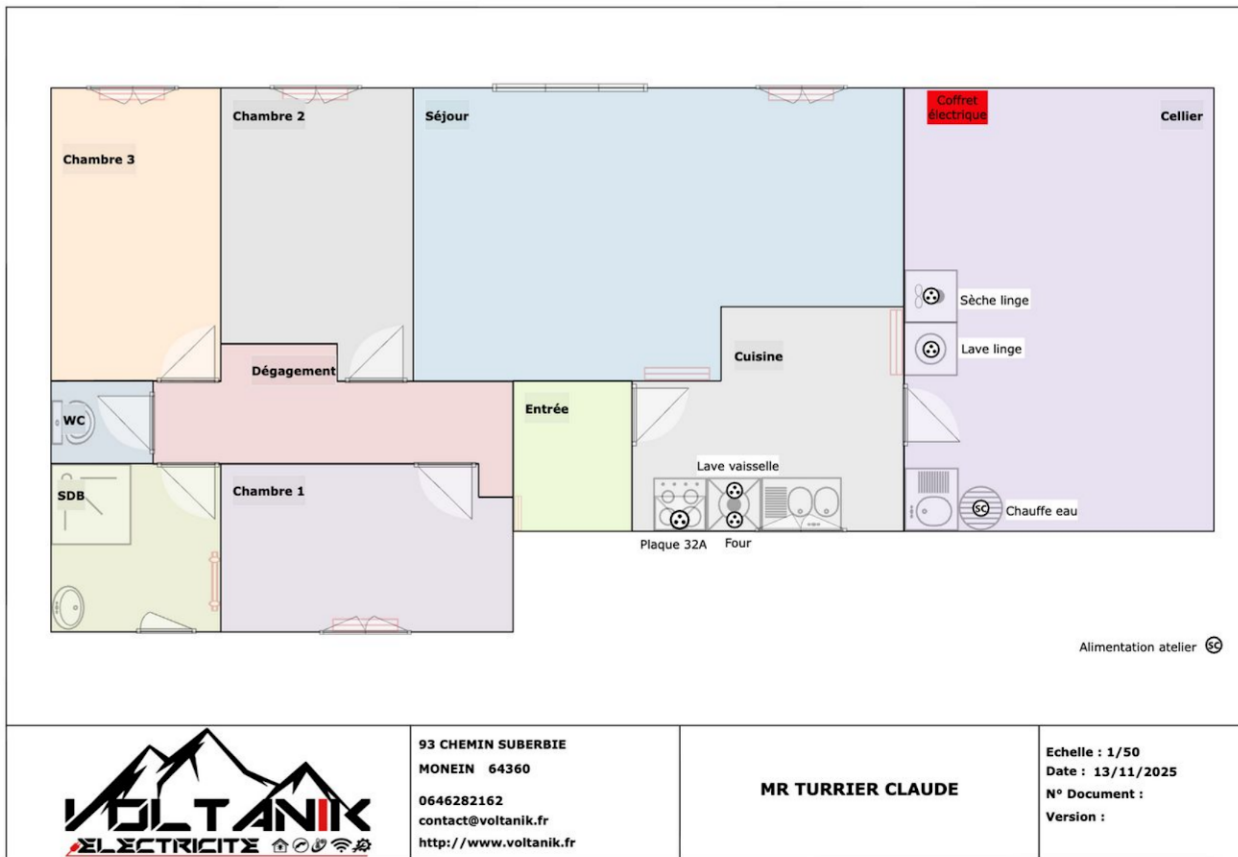

2) Plan circuits divers

93 CHEMIN SUBERBIE
MONEIN 64360
0646282162
contact@voltanik.fr
http://www.voltanik.fr

MR TURRIER CLAUDE

Echelle : 1/50
Date : 13/11/2025
N° Document :
Version :