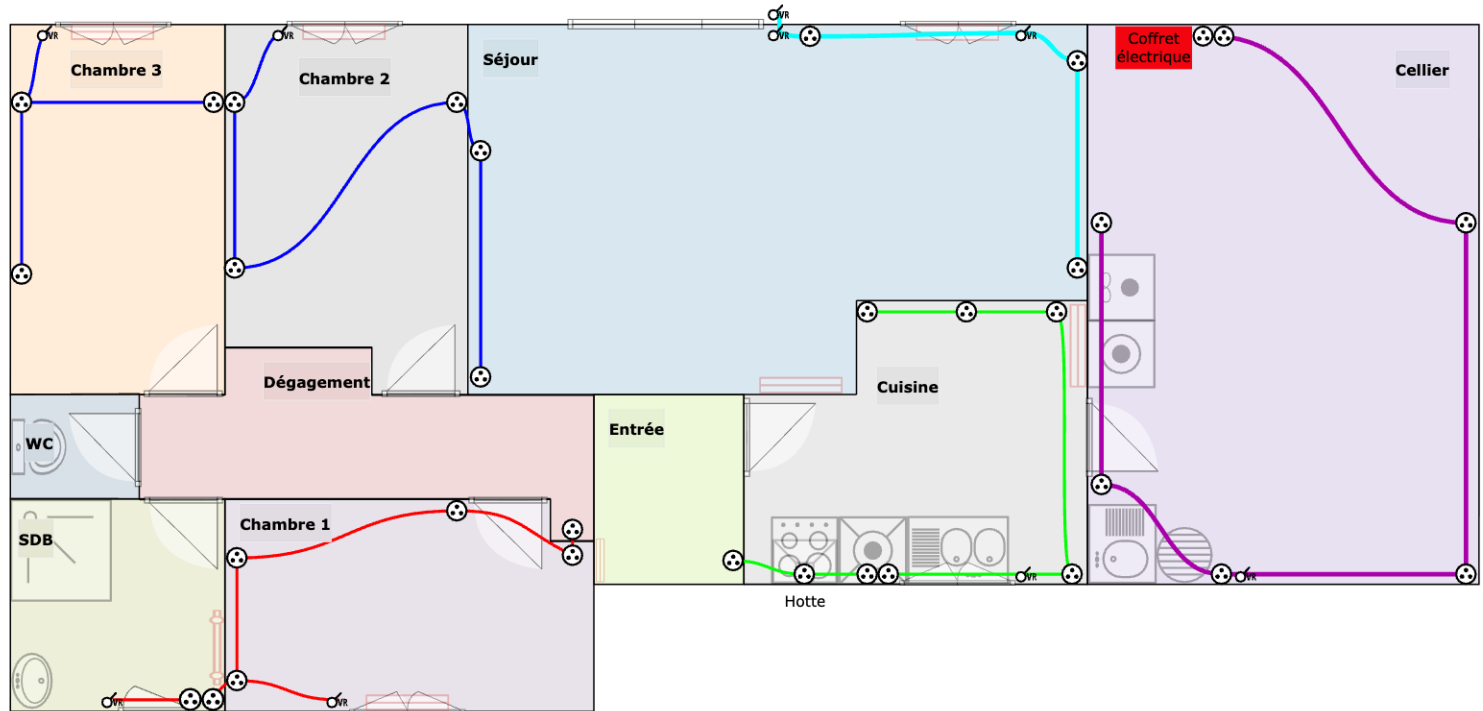

## 1) Plan circuits de chauffage

### 3) Plan des circuits de lumière

#### 4) Plan des circuits prises

ce plan est le dernier plan à jour au 3 mai 2026, suite au message Turrier du 27/11/2025 et Gendre du 28/11/2025

Il prend en compte le storeban extérieur et les 2 volets roulants de la sam ainsi que le store ban extérieur (noté VR) de la cuisine.